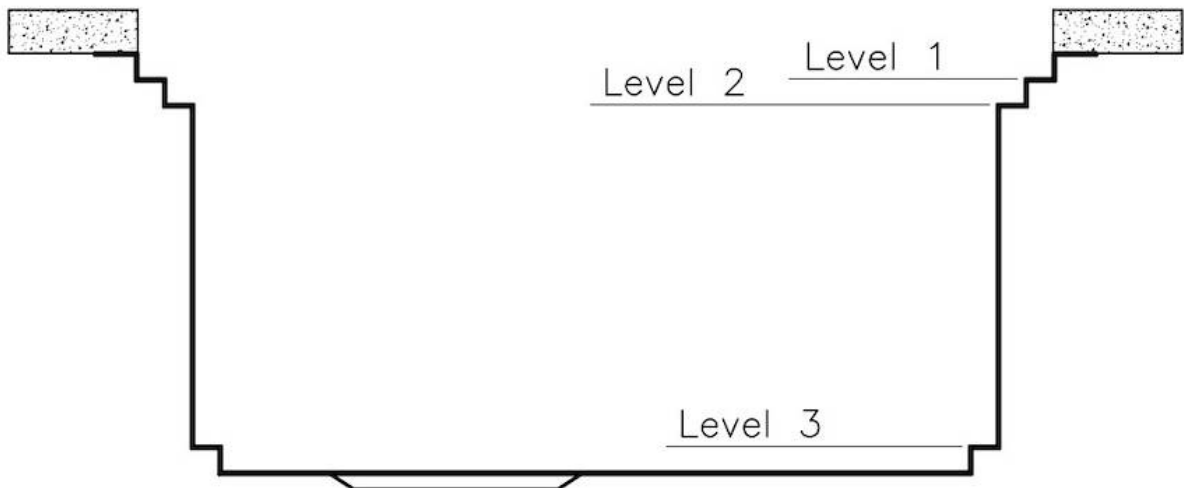

Milanello Optional accessories / Accessori opzionali

The "rails" system makes it possible to use a combination of numerous accessories. Grids, chopping boards, utensils' ranging system, bowls and containers of different dimensions can be alternated in the workspace with a simple gesture, and can easily be stacked, in order to be on hand at all times.

Il sistema di "corsie" rende possibile l'utilizzo combinato di innumerevoli accessori. Griglie, taglieri, portautensili, vaschette e contenitori di varie dimensioni si alternano nella zona di lavoro con un semplice gesto e possono essere impilati, sempre a portata di mano.