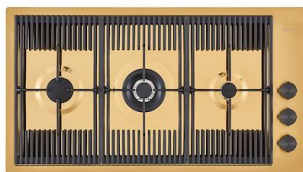

8642 004

Vaschetta forata inox

8151 000

* solo in abbinamento con l'accessorio
8644 101

ABBINAMENTI CONSIGLIATI

Miscelatore Omega Gold

8497 700

Piano cottura Milanello Gold