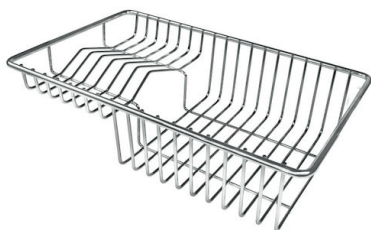

Numero vasche 1 vasca

Piletta Piletta 3,5" Gold

IN DOTAZIONE

2 x Griglie Black Milanello 8100
602

DATI TECNICI

Milanello Optional accessories / Accessori opzionali

The "rails" system makes it possible to use a combination of numerous accessories. Grids, chopping boards, utensils' ranging system, bowls and containers of different dimensions can be alternated in the workspace with a simple gesture, and can easily be stacked, in order to be on hand at all times.

Compatible accessories/Accessori compatibili:

8100 602

750

426

Cut out size - Dimensioni per foratura top

GALLERIA FOTOGRAFICA

IN DOTAZIONE

Griglie Black Milanello
8100 602

ACCESSORI OPZIONALI

Cestello portapiatti inox
8100 303

Griglia portapiatti
8100 306

Griglia portapiatti inox
8100 154

* solo in abbinamento con l'accessorio
8644 101

Tagliere in HPDE
8657 001

Tagliere Twin in HDPE
8644 101