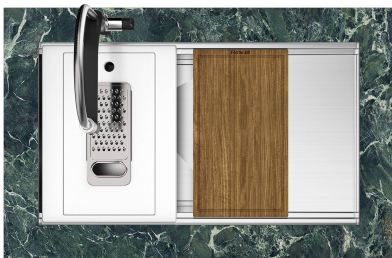

GALLERIA FOTOGRAFICA