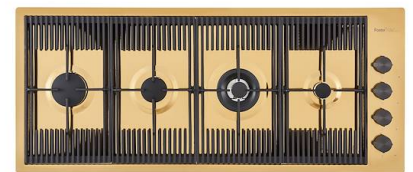

Piano cottura Milanello Gold

7681 009